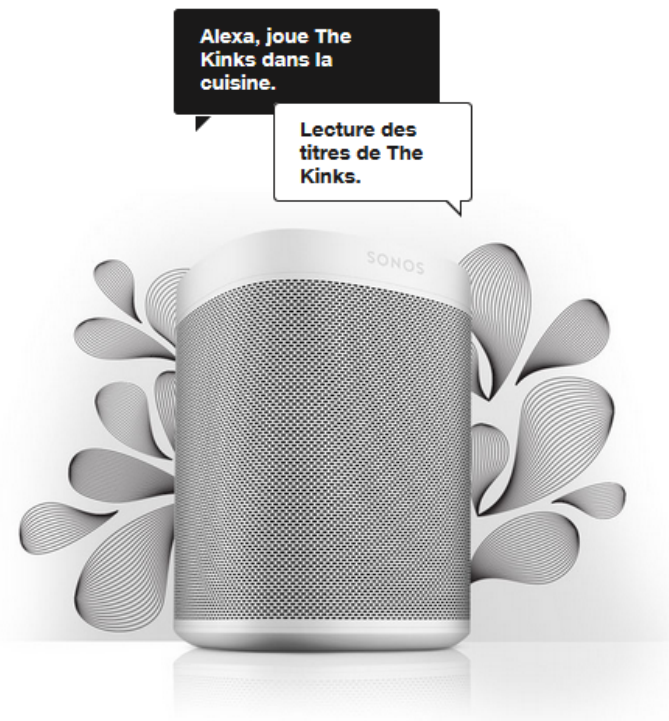

SONOS ONE

Diffusez et contrôlez votre musique, sans les mains. Il suffit de demander.

Le Sonos One associe un son exceptionnel avec la simplicité du service vocal Amazon Alexa, pour contrôler votre musique et plus encore, juste avec votre voix. Lancez votre musique avec la voix pendant que vous cuisinez. Demandez à Alexa de monter le volume pendant que vous prenez une douche. Vous pouvez même lancer par la voix une berceuse pendant que vous bercez les enfants.

Demandez à Alexa de lire la musique depuis les services de musique disponibles.

Spécifications

Audio

 **Deux amplis numériques de classe D** parfaitement accordés aux haut-parleurs et à l'architecture acoustique.

 **Un tweeter** qui produit une réponse haute fréquence nette et précise.

 **Un mid-woofer** qui assure la reproduction fidèle des médiums essentiels à une lecture précise des voix, tout en délivrant des graves riches et profonds.