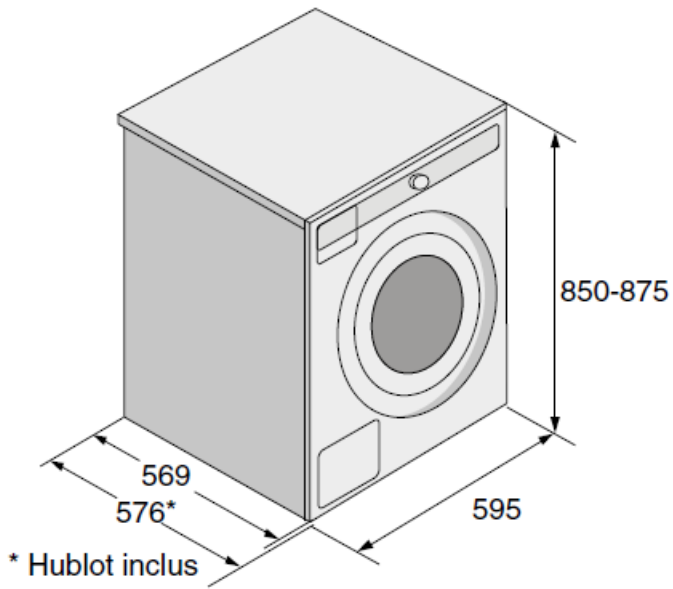

Mise à jour 14/02/2019