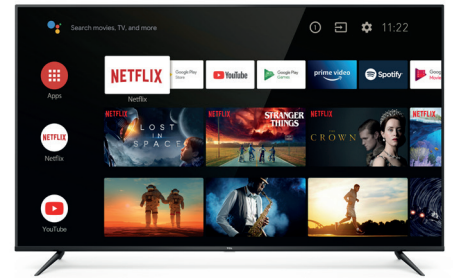

TCL

70P615

70"

TV 4K Slim avec HDR et Android TV

Précision de l'image

4K HDR

4K HDR
Superbe contraste, couleurs fidèles, vives et détails fins

Micro Dimming PRO
pour un meilleur contraste

Dolby AUDIO

Dolby Audio
Pour un son riche, clair et puissant sur votre téléviseur

androidtv

Android TV
Votre divertissement personnalisé

Google Assistant
Rencontrez votre Assistant Google, posez-lui des questions, demandez-lui de faire les choses

NETFLIX

NETFLIX
Maintenant disponible en qualité 4K UHD HDR

YouTube

YouTube
Maintenant disponible en qualité 4K UHD HDR

Alexa
laissez votre voix contrôler votre monde

TCL

70P615

IMAGE