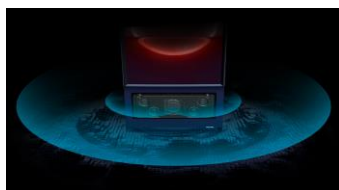

### Le téléviseur qui a du sens

Pensé pour le contenu vertical et horizontal, le TV The Sero arbore un design inédit qui le distingue dans n'importe quel espace.

Il offre une nouvelle approche du divertissement à domicile en pivotant automatiquement en fonction du contenu que vous souhaitez regarder.

## Mode Portrait : idéal pour le contenu mobile

**Tap View**

Touchez The Sero avec votre Smartphone pour partager simplement votre contenu

**Rupturiste**

Avec son design vertical The Sero est un objet contemporain à part entière. Avec ses roues, déplacez-le facilement.

\*Roues vendues séparément

**Always-on display**

En veille, affichez du contenu décoratif (horloge, poster, photos personnelles...)

## Une expérience de divertissement jamais vue

**Technologie QLED**

Des couleurs plus riches et réalistes qui durent dans le temps.

**Un son d'exception**

Avec ses haut-parleurs de 60W 4.1Ch, écoutez votre musique avec un son puissant et clair