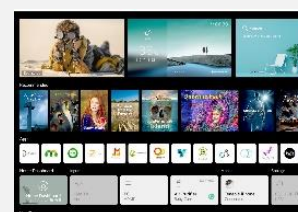

## Dolby Vision IQ et Atmos

Dolby Vision IQ ajuste intelligemment les réglages d'image en fonction du type de contenu et des conditions d'éclairage tandis que Dolby Atmos offre un son surround immersif - une association puissante pour créer une véritable expérience cinéma

## Intelligences Artificielles

Les smart TV LG intègrent 3 Intelligences Artificielles :  
- ThinQ pour vous simplifier la navigation et le paramétrage de votre TV au quotidien via la reconnaissance vocale.  
- Google Assistant et Amazon Alexa pour faire des recherches encore plus poussées et contrôler vos objets domotiques compatibles.

## Nouvelle Magic Remote

La Magic Remote dispose d'un système de pointeur et une molette pour naviguer dans votre TV aussi simplement qu'avec une souris. Le micro intégré permet de bénéficier de toutes les fonctions de reconnaissance vocale. La fonction Magic Tap vous permet d'appairer votre mobile avec le NFC pour partager des contenus depuis et vers votre TV.