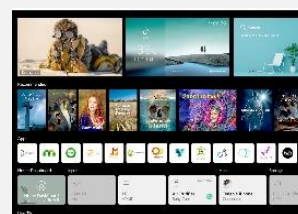

Dolby Vision IQ et Atmos

Dolby Vision IQ ajuste intelligemment les réglages d'image en fonction du type de contenu et des conditions d'éclairage tandis que Dolby Atmos offre un son surround immersif - une association puissante pour créer une véritable expérience cinéma

LG ThinQ AI

Intelligences Artificielles

Les smart TV LG intègrent 3 Intelligences Artificielles :
- ThinQ pour vous simplifier la navigation et le paramétrage de votre TV au quotidien via la reconnaissance vocale.
- Google Assistant et Amazon Alexa pour faire des recherches encore plus poussées et contrôler vos objets domotiques compatibles.

Nouvelle Magic Remote

La Magic Remote dispose d'un système de pointeur et une molette pour naviguer dans votre TV aussi simplement qu'avec une souris. Le micro intégré permet de bénéficier de toutes les fonctions de reconnaissance vocale. La fonction Magic Tap vous permet d'appairer votre mobile avec le NFC pour partager des contenus depuis et vers votre TV.