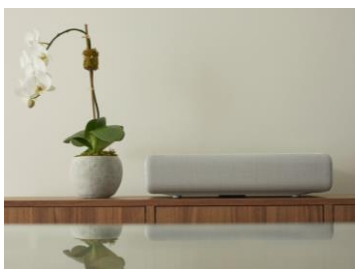

The Premiere : Donnez à vos images leur vraie dimension Projecteur 4K UHD Courte Focale

The Premiere est conçu pour apporter une expérience unique de cinéma en grande dimension. Doté d'une image exceptionnelle grâce à sa technologie laser et sa résolution 4K, ce projecteur peut être placé à seulement 30 cm du mur pour obtenir une image de plus de 3m de diagonale. Son design premium lui permet de son fondre facilement dans votre intérieur.

Bénéficiant des services de la Smart TV, le projecteur LSP7T vous procure une expérience cinéma complète et ultra immersive.

Projecteur Ultra Courte focale avec technologie laser

Ultra courte focale

- Doté d'une ultra courte focale, le projecteur LSP7T peut être placé à seulement 30 cm du mur pour obtenir une image de 100 pouces.
- Plus de soucis de câbles qui traversent la pièce.

- Plus de 4000 heures de contenus 4K UHD disponibles avec vos applications favorites.
- Compatible avec l'ensemble de vos périphériques connectés.

Une qualité d'image exceptionnelle

Résolution 4K

- Associée à la technologie laser, la résolution 4K vous assure une qualité d'image exceptionnelle jusqu'à 120 pouces (soit plus de 3.05m)

- Grâce à sa barre de son intégrée, le projecteur LSP7T diffuse un son multicanaux de 2x15W pour une immersion totale.

Pas de compromis sur le design

Design compact

- Par ses petites dimensions, le projecteur LSP7T sait se faire discret et occupe peu d'espace sur votre meuble