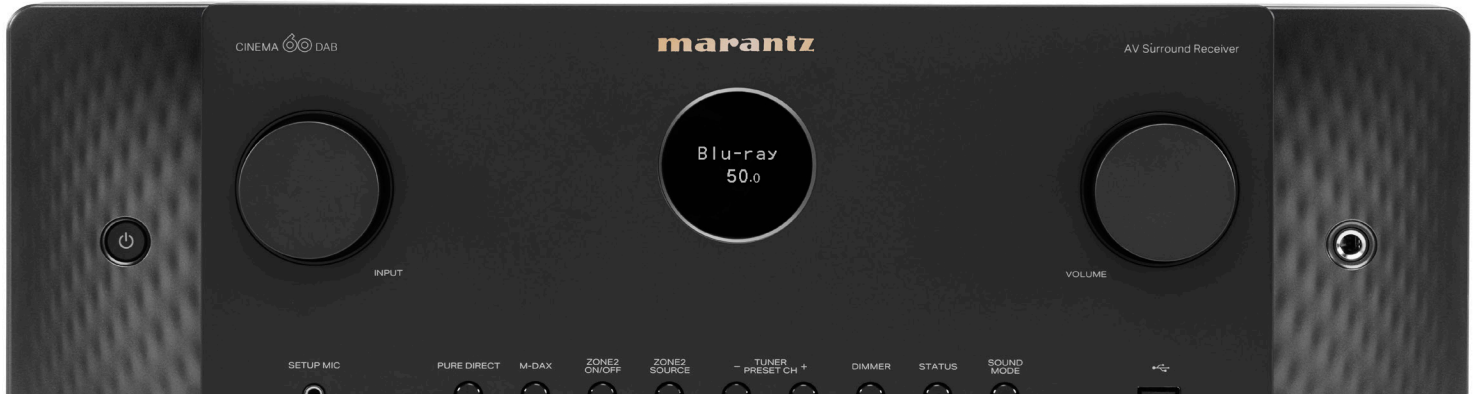

marantz

CINEMA 60 DAB

Amplificateur AV CINEMA 60DAB

Amplificateur AV 7.2 canaux hautes performances avec amplification de 100 watts par canal, Dolby Atmos, DTS:X, 8K Ultra HD et streaming HEOS® Built-in. CINEMA 60DAB est la nouvelle norme du home cinéma de luxe incontournable..

- Le son détaillé et immersif métamorphose votre pièce d'écoute.
- Un design magnifique associé à un son riche et chaleureux
- La sortie 7.2 canaux permet une variété de configurations d'enceintes.
- L'amplificateur de 100 watts par canal crée une dynamique authentique.
- Décode l'audio Dolby Atmos et DTS:X
- Réglage de l'acoustique de la pièce avec Audyssey MultEQ XT
- Six entrées HDMI (trois 8K) et deux sorties pour des vidéos en très haute résolution.
- La technologie analogique HDAM exclusive révèle des détails incroyables
- Le nouveau menu intuitif à l'écran rend la configuration intuitive.
- Sorties pré-amplifiées pour tous les canaux pour la mise à niveau des amplificateurs.

The Most Musical Sound