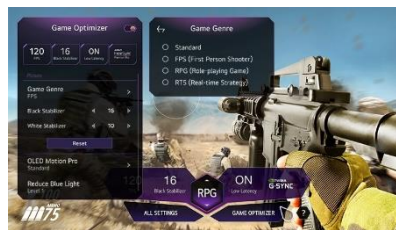

Optimiseur de Jeu

L'Optimiseur de Jeu ajuste les paramètres d'images et optimise les graphismes. Personnalisez vos réglages en temps réel, peu importe le type de jeu auquel vous jouez.