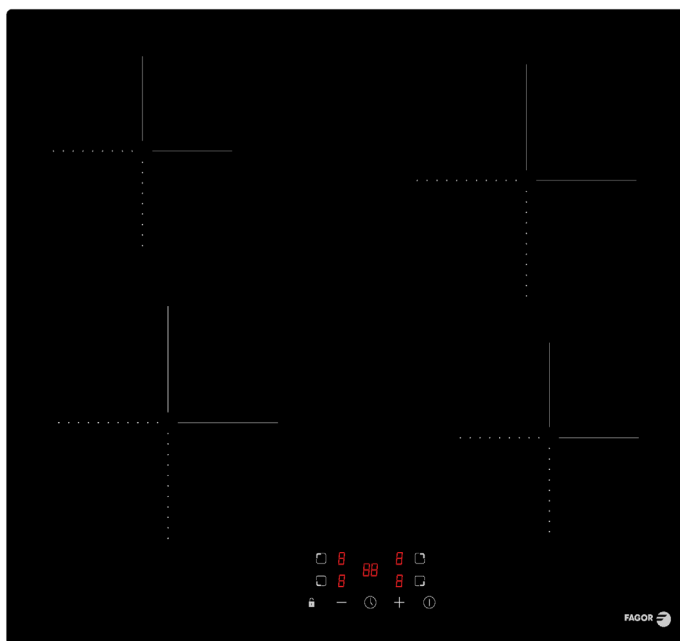

FAV3540

TABLE VITROCÉRAMIQUE
60 CM - 4 ZONES
NOIR

EAN : 3260449047807

Laissez un espace libre de 5 cm sous l'appareil

CARACTÉRISTIQUES GÉNÉRALES	ÉQUIPEMENTS - TABLE	DIMENSIONS
<p>Type : Table de cuisson vitrocéramique</p> <ul style="list-style-type: none"> • Nombre de foyers : 4 Hilight • Foyer AVD : 1,2 kW Ø 15,5 cm • Foyer AVG : 1,8 kW Ø 19 cm • Foyer ARD : 1,8 kW Ø 19 cm • Foyer ARG : 1,2 kW Ø 15,5 cm • Alimentation : 220 - 240 V ~ • Puissance totale : 6000 W 	<p>Accessoires :</p> <ul style="list-style-type: none"> • 9 niveaux de puissance • 4 minuterics : 99 min • Commande sensibles • Voyant de chaleur résiduelle • Sécurité enfant • Fourni avec cable d'alimentation de 1 m 	<ul style="list-style-type: none"> • Emballé (H x L x P) : 11,5 x 65 x 58 cm • Déballé (H x L x P) : 6 x 59 x 52 cm • Encastrement (LxP) : 56 x 49 cm • Poids Brut : 9,7 kg • Poids Net : 7,6 kg