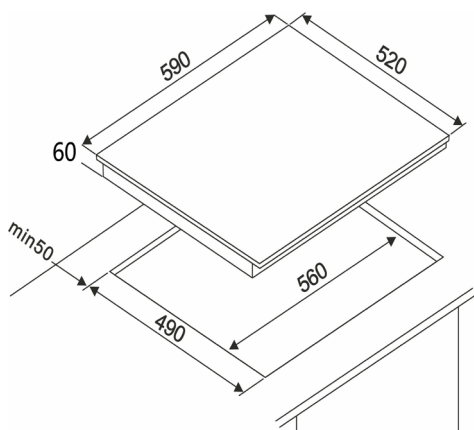

FAV3540

TABLE VITROCÉRAMIQUE
60 CM - 4 ZONES
NOIR

EAN : 3260449047807

Laissez un espace libre de 5 cm sous l'appareil

CARACTÉRISTIQUES GÉNÉRALES	ÉQUIPEMENTS - TABLE	DIMENSIONS
<p>Type : Table de cuisson vitrocéramique</p> <ul style="list-style-type: none"> • Nombre de foyers : 4 Hilight • Foyer AVD : 1,2 kW Ø 15,5 cm • Foyer AVG : 1,8 kW Ø 19 cm • Foyer ARD : 1,8 kW Ø 19 cm • Foyer ARG : 1,2 kW Ø 15,5 cm • Alimentation : 220 - 240 V ~ • Puissance totale : 6000 W 	<p>Accessoires :</p> <ul style="list-style-type: none"> • 9 niveaux de puissance • 4 minuterics : 99 min • Commande sensibles • Voyant de chaleur résiduelle • Sécurité enfant • Fourni avec cable d'alimentation de 1 m 	<ul style="list-style-type: none"> • Emballé (H x L x P) : 11,5 x 65 x 58 cm • Déballé (H x L x P) : 6 x 59 x 52 cm • Encastrement (LxP) : 56 x 49 cm • Poids Brut : 9,7 kg • Poids Net : 7,6 kg