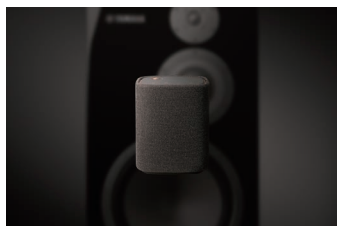

UN TRAVAIL D'ÉQUIPE PARFAIT

INGÉNIERIE DE POINTE

La WS-B1A est petite, mais sa capacité d'expression est énorme. Pour donner vie à cette enceinte compacte et élégante, nous avons complètement changé notre mode de conception et élaboré un son de haute qualité d'une enceinte à part entière qui fait la renommée de Yamaha dans un design compact.