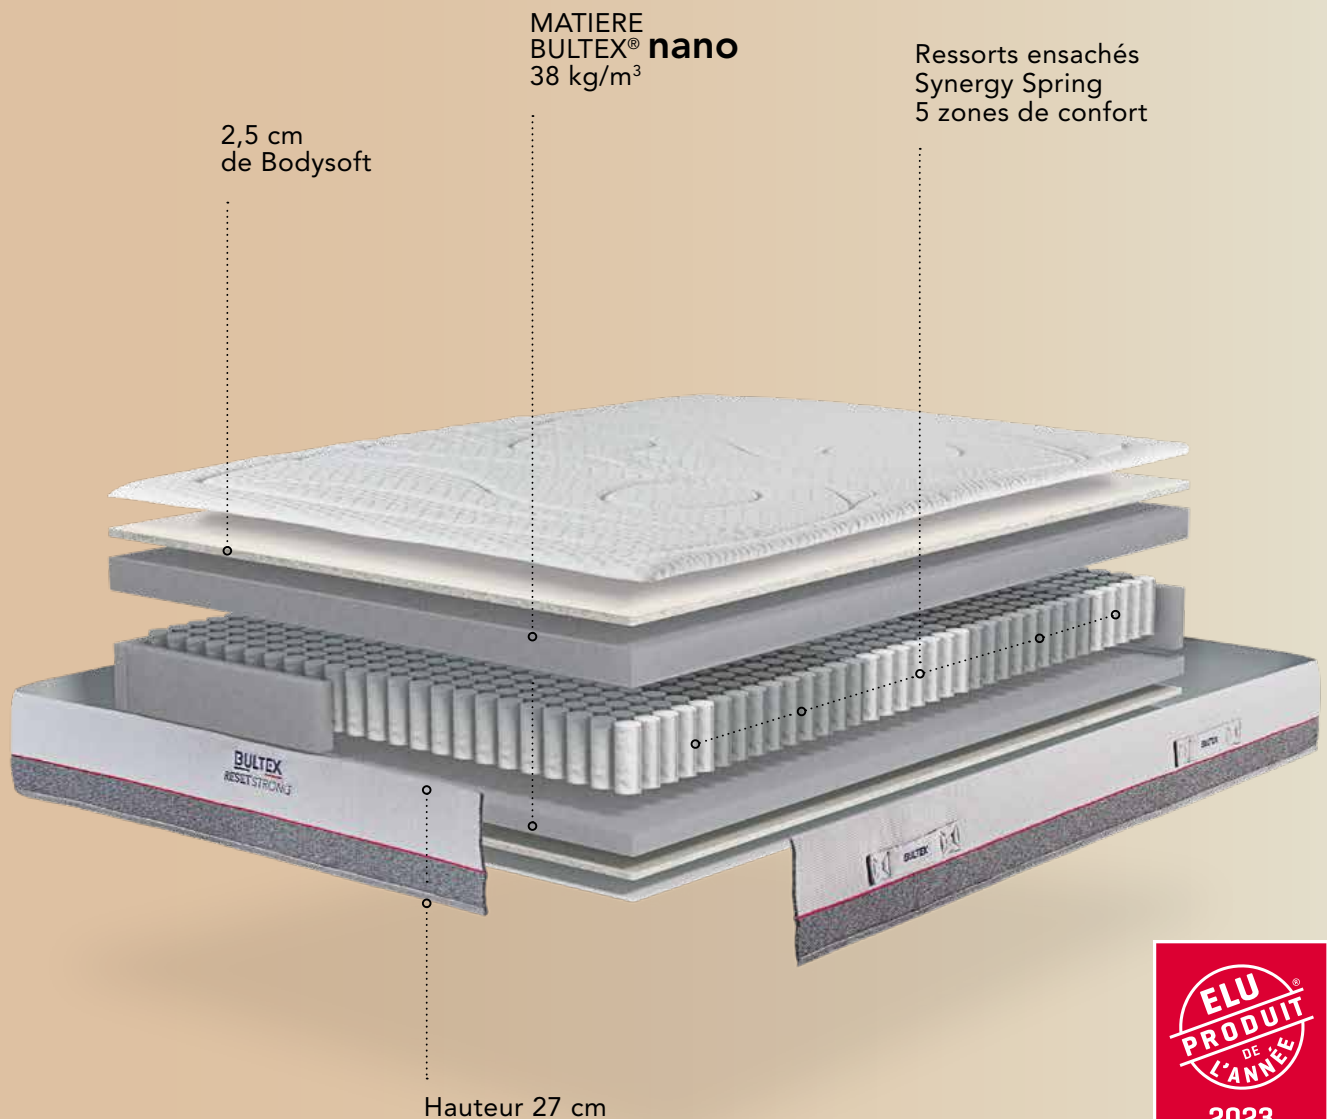

## RESET

## **STRONG**

**Soutien ferme,  
accueil moelleux**

Les PLUS BULTEX RESET

- + Confort progressif
- + Favorise la récupération active
- + Zéro traitement

- Hauteur 27 cm
- Âme HYBRIDE  
Matière 100% BULTEX® nano  
+ Ressorts ensachés Synergy Springs
- Réversible tête-pied
- Certifié Standard 100  
by Oeko-tex®

# **STRONG** **Soutien ferme,** **accueil** **moelleux**

Hauteur 27 cm

**L'ÂME HYBRIDE**  
5 cm 100% BULTEX® nano  
38 kg/m<sup>3</sup>  
+ 805\* ressorts ensachés  
Synergy Springs 5 zones  
en 140 x 190 cm