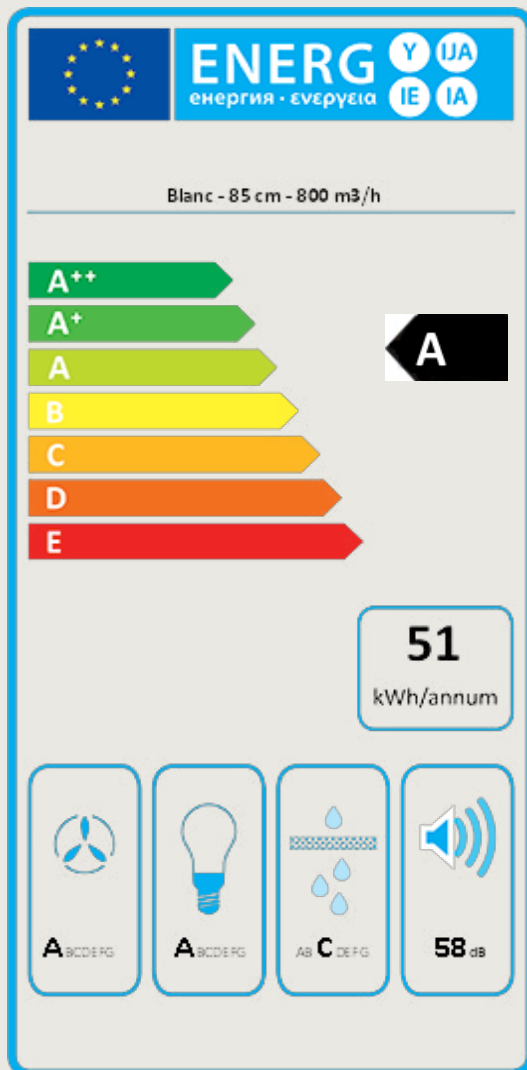

Tableau des performances

Vitesse moteur	1	2	3	4
Bruit dB(A)re1pW-I.E.C.60704-2-13	46	53	58	66
(m³/h) I.E.C.61591 Tuyau standard	295	390	500	750
Pression maximale (Pa)	390	440	490	510
Puissance moteur (W)	130	150	178	224
Ventilation	150	150	150	150

Étiquette énergétique

PF		
S	Falmec Spa	
M	Blanc - 85 cm - 800 m³/h	
AEC	51,3	kWh/a
ECC	A	
FDE	31,6	
FDEC	A	
LE	30,0	
LEC	A	
GFE	82,0	
GFEC	C	
Qmin	295,0	m³/h
Qmax	500,0	m³/h
Qboost	750,0	m³/h
SPEmin	46	dBa
SPEmax	58	dBa
SPEboost	66	dBa
PO	-	W
PS	0,48	W
PI		
F	0,9	
EEl	51,6	
Qbep	440,0	m³/h
Pbep	388	Pa
Qboost	750,0	m³/h
Wbep	150,0	W
WL	2,80	W
Emiddle	85	lex
Lwa-SPEmax	58	dBa