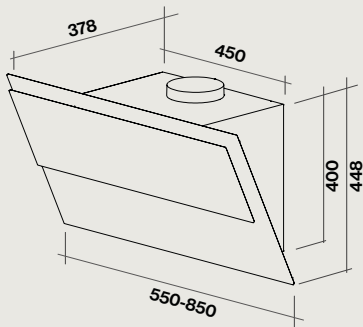

Distance minimale

Plan de travail 53 cm

Niveau sonore en vitesse 3

58 dB(A) re 1pW

Hottes :	Nart	Référence	Code EAN	Matériau Coloris	Dimensions (cm)	Poids net (Kg)	Débit (m ³ /h)
Verso Murale 85 cm blanc	128296	VERSO1410	8034122358765	Verre blanc	85	19	800
Verso Murale 85 cm noir	128297	VERSO1420	8034122358741	Verre noir	85	19	800