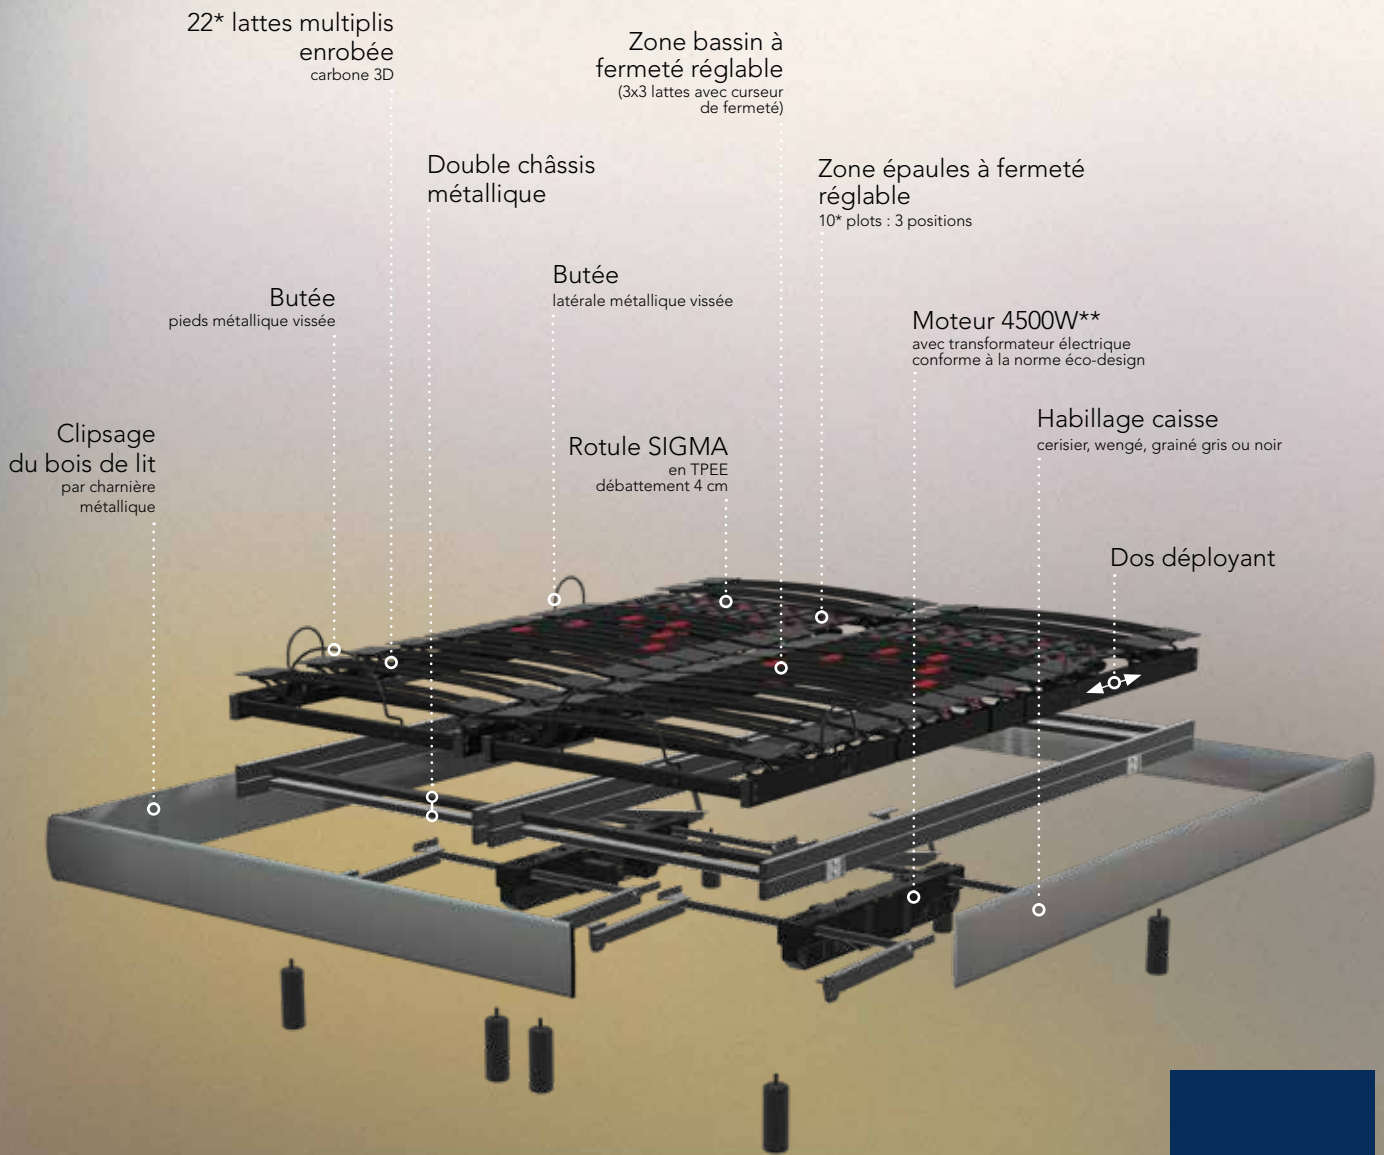

BULTEX

SIGMA STAR

LE **PLUS** BULTEX RELAX : DOS DÉPLOYANT PERMETTANT UN MEILLEUR ESPACE ABDOMINAL EN POSITION ASSISE

- Sommier relaxation motorisé morphologique
- Rotules SIGMA débattement 4 cm
- Double châssis métallique
- 5 plans de couchage articulés

Exposé avec le matelas PROTON

7
ANS
GARANTIE
SOMMIER + MATELAS

5
ANS
GARANTIE
MATELAS

2
ANS
GARANTIE
MATELAS

BULTEX

SIGMA STAR

- Hauteur : 18 cm

LES ACCESSOIRES INCLUS

- 4 pieds par plan de couchage
- Télécommande radiofréquence
- Kit de jumelage

La STRUCTURE

- Rotule Sigma : plane et comprimable pour une surface de couchage maximale sans points de pression
- Fonction dos déployant :
 - Extension progressive du plan dos pour un meilleur confort
 - Suppression des pressions au niveau du bassin en position relax
- Bois de lit clipsable
- Moteur : piles de remise à plat en cas de coupure de courant
- Bague anti-bruit en téflon

Les OPTIONS DISPONIBLES

- Dossieret 3 barres bombées ou rectangulaires
- Coupleur moteur radiofréquence
- Support télécommande

*En 80 x 200 cm

**Par plan de couchage