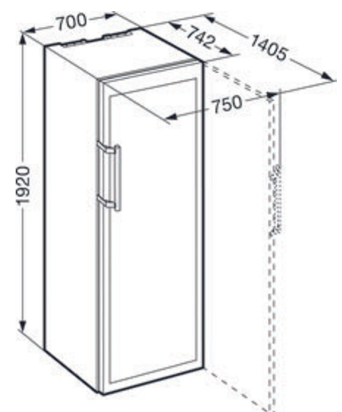

CERCLE
PREMIUM
LIEBHERR

WTES5972-22 Cave mixte 2 zones

WTes 5972-22

DESCRIPTIF DU PRODUIT

Cette cave mixte, 2 zones indépendantes, inox vitrée traitée anti-UV permet de stocker 211 bouteilles type Bordeaux sur une hauteur de 192 cm et une largeur de 70 cm. Equipée de 8 clayettes bois sur rails télescopiques, et d'un affichage digital.