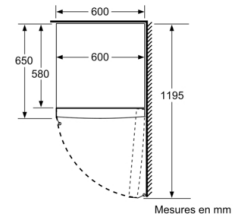

Série 4, Congélateur pose-libre, 161 x 60 cm, Blanc GSN29EWEV

	a	b	c	d	e	f
KSW36, GSD36	187					
KSV36, KSF36, GSN36, GSV36	186					
KSV33, GSN33, GSV33	176	60	65	58	60	119.5
KSV29, GSN29, GSV29	161					
GSV24	146					
GSN51	161					
GSN54	176	70	78	70	70	142
GSN58	191					

Mesures en cm

Mesures en mm