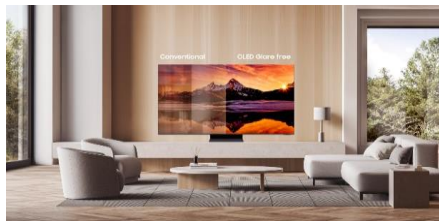

OLED sans reflet*

Appréciez tous vos contenus sans aucun reflet