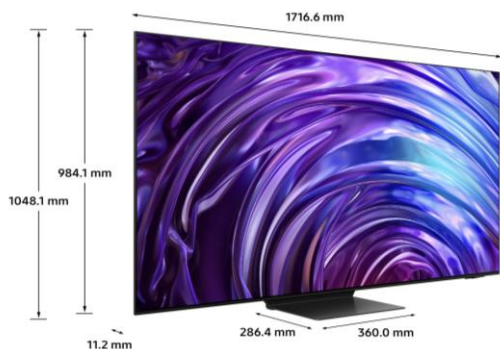

DESIGN	
Finesse du cadre	4 bords fins
Finesse de l'écran	Design Ultra fin
Couleur du cadre	GRAPHITE BLACK
Type de pied	SLIM OC STAND
Couleur du pied	TITAN BLACK
Boîtier déporté One Connect	One Connect (Y24 4K)

DIFFUSION	
Digital Broadcasting	DVB-T2CS2 x 3
Tuner analogique	Oui
Fonction double Tuner	Oui
CI+ (Common Interface)	CI+(1.4)

AUDIO	
Dolby Atmos	Oui
OTS (Object Tracking Sound)	OTS+
Q-Symphony	Oui
Puissance sonore (RMS)	70W
Canaux	4.2.2CH
Bluetooth Audio	Oui
AVA (Active Voice Amplifier)	Oui
Adaptative Sound	Son adaptatif Pro
2 connexions Bluetooth simultanées	Oui

ACCESSOIRES	
Télécommande universelle	Oui et Solaire (TM2360E)
Compatible VESA	400 x 400 mm
Longueur de la vis	5-6mm
Taille de la vis	M8

CONNECTIQUES	
HDMI (=Nombre de ports)	4
HDMI (Taux de rafraichissement)	4K 144Hz (for HDMI 1/2/3/4)
eARC	Oui
Anynet+ (HDMI-CEC)	Oui
USB (Nombre de ports)	3 x USB
USB-C	1 x USB-C
Ethernet (LAN)	1
Digital Audio Out (Optical)	1
Antenne TNT / Cable	Oui
Antenne Satellite	Oui

SMART TV	
Smart TV	Tizen™ Smart TV
Assistants vocaux intégrés	Bixby
Contrôle vocal	Oui
Applications Opérateurs	B.TV+ / Orange TV / Qoee by Free / SFR TV
Airplay 2	Oui
Samsung TV Plus	Oui
Navigateur internet	Oui
Hub SmartThings	Oui
Guide Universel	Oui
Mirroring (TV vers Mobile)	Oui
Mirroring (Mobile vers TV)	Oui
NFC sur TV	N/A
Tap View	Oui
Multi View	jusqu'à 2 écrans
Prise en charge des caméras mobiles	Oui
WiFi Direct	Oui
TV Sound sur Mobile	N/A
Sound Mirroring	Oui
WiFi	Oui (Wi-Fi 5)
Bluetooth	Oui (BT5.2)
PC sur TV (Workspace)	Oui
Mode Ambient	Mode Ambient+
Micro intégré au TV	Oui
Mises à jour du système d'exploitation	5 ans

GAMING	
Mode jeu auto (ALLM)	Oui
Game Motion Plus	Oui
Super Ultra Wide Game View	Oui
Barre de jeu	Oui
Mini Map Zoom	Oui
FreeSync	FreeSync Premium Pro
Gaming Hub	Oui

AUTRES FONCTIONNALITES	
Allumage instantané	Oui
Accessibilité	Oui
Recherche automatique des chaînes	Oui
Gestion des sous titres	Oui
ConnectShare (HDD)	Oui
ConnectShare (USB 2.0)	Oui
Guide des programmes EPG	Oui
Enregistrement (PVR)	Oui
Incrustation d'image	Oui
Dépannage à distance	Oui
IPv6 Support	Oui

CONSOMMATION	
Alimentation	AC220-240V~ 50/60Hz
Disponibilité des pièces détachées	7 ans
Garantie 10 ans anti marquage	N/A
Indice de Réparabilité	7,8
Consommation électrique en veille (W)	0,5
Consommation électrique pour 1000hrs (Kw)	128
Consommation électrique pour 1000hrs en HDR (Kw)	309
Classe énergétique	F
Mode éco	Oui

SPÉCIFICATIONS TECHNIQUES ET LOGISTIQUES

Dimensions sans le pied (LxHxP)(mm)	1716.6 x 984.1 x 11.2 mm
Dimensions avec le pied (LxHxP)(mm)	1716.6 x 1048.1 x 286.4 mm
Dimensions du carton (LxHxP)(mm)	1893 x 1153 x 185 mm
Dimension du pied	360.0 x 286.4 mm
Poids de l'écran sans le pied (kg)	28.2 kg
Poids de l'écran avec le pied (kg)	40.0 kg
Poids du carton (kg)	54.0 kg
EAN	8806095486086